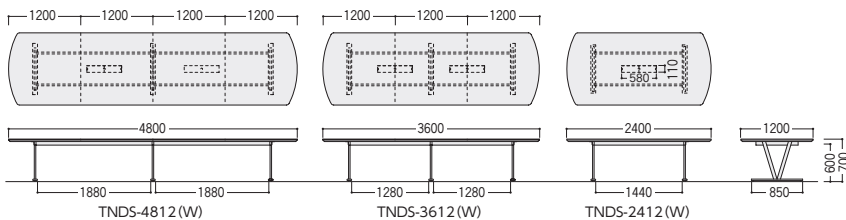

TNDSシリーズ 不要材料 エコ材料

■配線ボックスなし

TNDS-2412-M(メープル)

■配線ボックス付

TNDS-3612W-D(ダークウッド)

●配線ボックスなし

寸法W×D×H/脚間	質量kg	商品コード	品番	価格
4800×1200×700/1880	189.6	66-0345-□	TNDS-4812-□	¥621,400
3600×1200×700/1280	152.6	66-0346-□	TNDS-3612-□	¥511,700
2400×1200×700/1440	94.4	66-0347-□	TNDS-2412-□	¥303,800

●配線ボックス付

寸法W×D×H/脚間	質量kg	商品コード	品番	価格
4800×1200×700/1880	193.6	66-0348-□	TNDS-4812W-□	¥743,800
3600×1200×700/1280	156.6	66-0349-□	TNDS-3612W-□	¥634,100
2400×1200×700/1440	96.4	66-0350-□	TNDS-2412W-□	¥365,000

配線ボックス付(Wタイプ)  
 テーブルの中央部に開閉カバー付配線ボックスを装備。  
 ボックス有効内寸/φ600×D115×H100

舟底テーパーエッジ  
 ショープな印象を与える舟底デザインエッジ。

TARDシリーズ 不要材料 エコ材料

■配線ボックスなし

TARD-2412-W(オフホワイト)

■配線ボックス付

TARD-3212W-D(ダークウッド)

●配線ボックスなし H720

寸法W×D×H/脚間	質量kg	商品コード	品番	価格
4000×1200×720/1775	93.5	66-0439-□	TARD-4012-□	¥570,600
3200×1200×720/1375	80.0	66-0440-□	TARD-3212-□	¥535,900
2400×1200×720/1980	54.2	66-0441-□	TARD-2412-□	¥295,700
2100×1000×720/1680	47.6	66-0442-□	TARD-2110-□	¥277,200