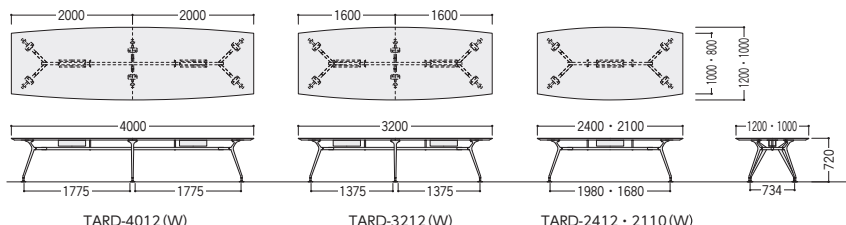

配線ボックス付(Wタイプ)  
 テーブルの中央部に開閉カバー付配線ボックスを装備。  
 ボックス有効内寸/φ600×D115×H100

舟底テーパーエッジ  
 ショープな印象を与える舟底デザインエッジ。

TARDシリーズ 不要材料 エコ材料

■配線ボックスなし

TARD-2412-W(オフホワイト)

■配線ボックス付

TARD-3212W-D(ダークウッド)

●配線ボックスなし H720

寸法W×D×H/脚間	質量kg	商品コード	品番	価格
4000×1200×720/1775	93.5	66-0439-□	TARD-4012-□	¥570,600
3200×1200×720/1375	80.0	66-0440-□	TARD-3212-□	¥535,900
2400×1200×720/1980	54.2	66-0441-□	TARD-2412-□	¥295,700
2100×1000×720/1680	47.6	66-0442-□	TARD-2110-□	¥277,200

●配線ボックス付 H720

寸法W×D×H/脚間	質量kg	商品コード	品番	価格
4000×1200×720/1775	95.5	66-0443-□	TARD-4012W-□	¥697,600
3200×1200×720/1375	82.0	66-0444-□	TARD-3212W-□	¥663,000
2400×1200×720/1980	55.2	66-0445-□	TARD-2412W-□	¥359,200
2100×1000×720/1680	48.6	66-0446-□	TARD-2110W-□	¥340,700